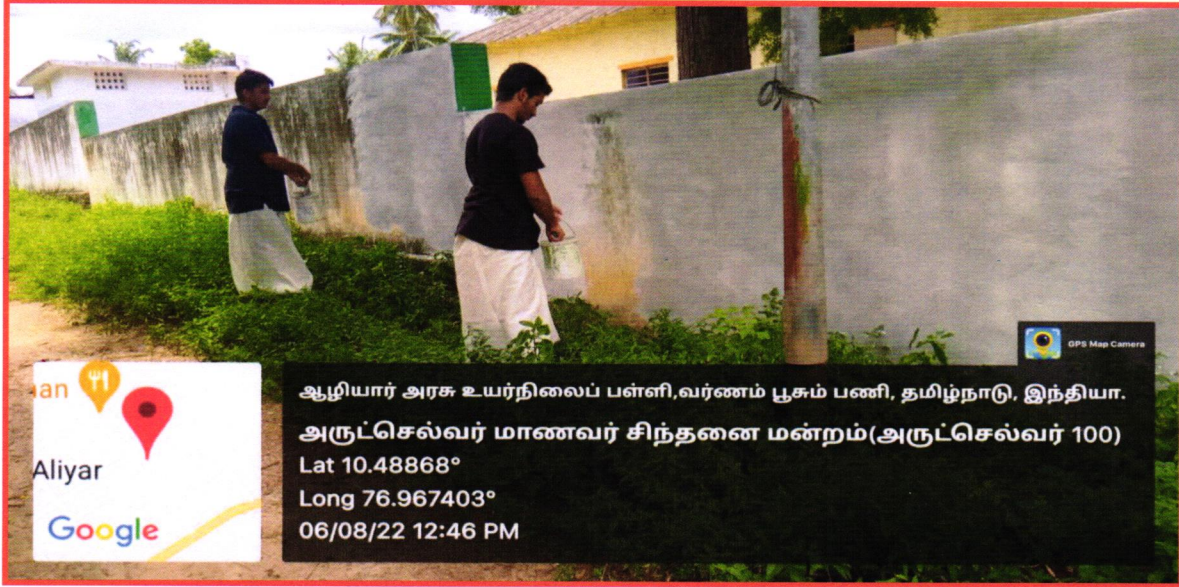

Nallamuthu Gounder Mahalingam College

(An Autonomous Institution, Affiliated to Bharathiar University)

90, Palghat Road, Pollachi - 642001, Coimbatore, Tamil Nadu, India.

95th Rank in NIRF – 2023 among Colleges in India.

8. Cleaning of School Campus - 06.08.2022 - Arutchelvar Manavar Sinthanai Mandram

PRINCIPAL
N.G.M. COLLEGE, POLLACHI