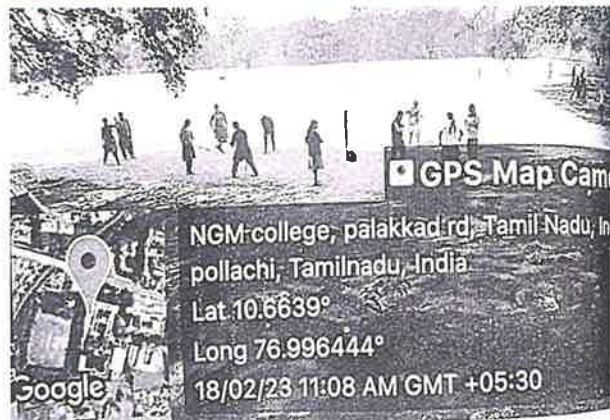

Nallamuthu Gounder Mahalingam College

(An Autonomous Institution, Affiliated to Bharathiar University)
90, Palghat Road, Pollachi - 642001, Coimbatore, Tamil Nadu, India.
95th Rank in NIRF – 2023 among Colleges in India.